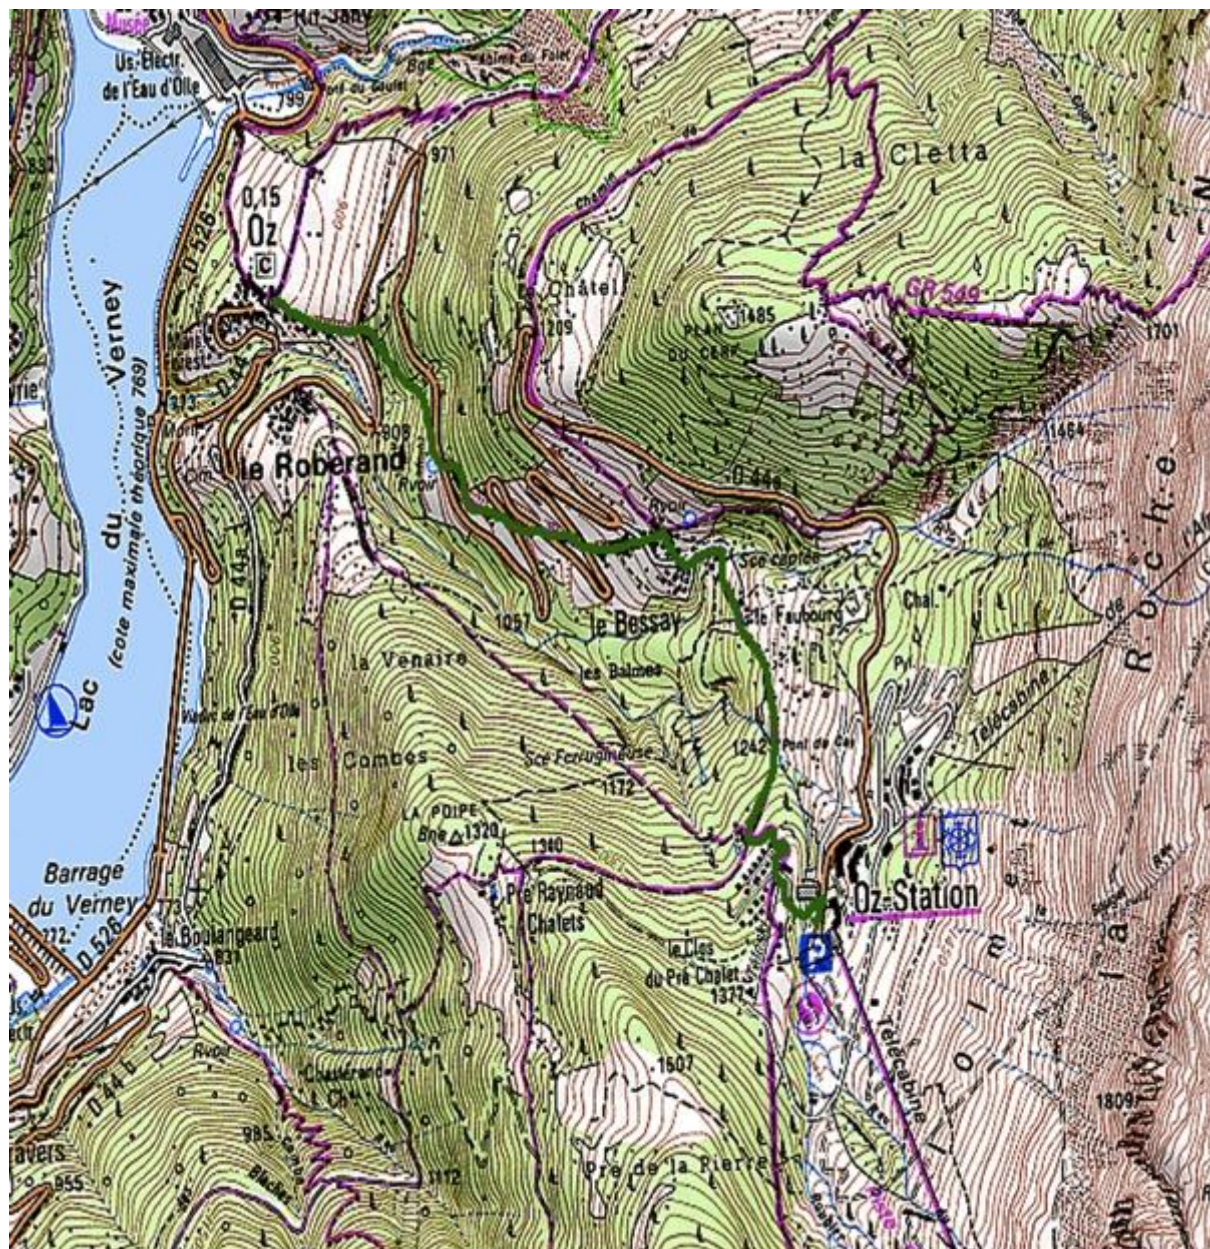

LA MARCHE DE L'AFTC 38

3,5 KMS

Kilométrage : 3,5 kms

Départ : Oz en Oisans Village

Arrivée : Oz en Oisans Station

Marche uniquement, pas de chronométrage.

L'intégralité des droits d'engagement seront reversés à l'association AFTC 38 (Association des Familles de Traumatisés Crâniens et Cérébro-lésés de l'Isère)